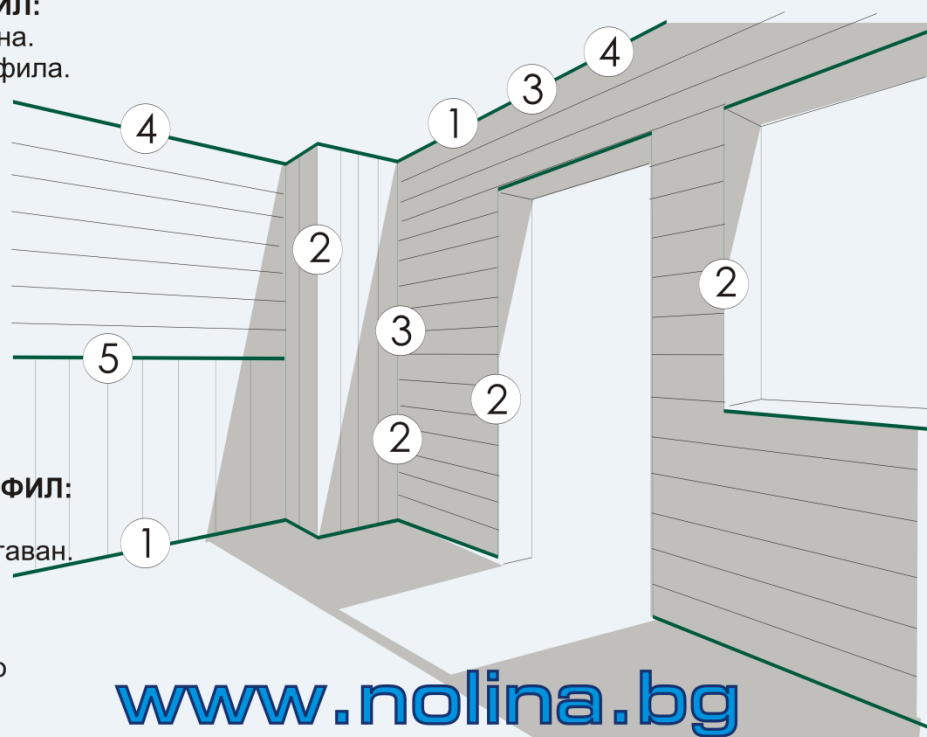

1. ОБИКНОВЕН ЗАВЪРШВАЩ ПРОФИЛ:

Поставя се в края на декоративните пана. Първият панел се поставя с нута в профила.

2. ПРАВ ЪГЪЛ:

За вътрешни и външни ъгли. Поставя се преди закрепянето на декоративните пана.

3. F - ПРОФИЛ:

Може да се използва като външен и вътрешен ъгъл и като завършващ профил. Поставя се преди декоративните пана.

4. ДЕКОРАТИВЕН ЗАВЪРШВАЩ ПРОФИЛ:

Поставя се след декоративните пана. Придава завършен вид между стена и таван.

5. СВЪРЗВАЩ ЕЛЕМЕНТ:

Улеснява свързването на хоризонтално и / или вертикално поставените пана.

www.nolina.bg

ДИСПЛЕИ ЗА PVC ЛАМПЕРИЯ

DumaClip

DumaLock