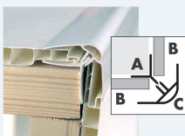

Щандове

Демонстрационни пана

ТАБЕЛА ЗАВЪРШВАЩИ ПРОФИЛИ

ПЪЛНА ГАМА ДЕКОРАТИВНИ ПРОФИЛИ И ЕЛЕМЕНТИ

Придават елегантен завършен вид на стени и тавани.

Профилите са лесни за поставяне и с тяхна помощ са възможни всякакви конструктивни решения.

1. ОБИКНОВЕН ЗАВЪРШВАЩ ПРОФИЛ:

Поставя се в края на декоративните пана. Първият панел се поставя с нута в профила.

2. ПРАВ ЪГЪЛ:

За вътрешни и външни ъгли. Поставя се преди закрепянето на декоративните пана.

3. F - ПРОФИЛ:

Може да се използва като външен и вътрешен ъгъл и като завършващ профил. Поставя се преди декоративните пана.

4. ДЕКОРАТИВЕН ЗАВЪРШВАЩ ПРОФИЛ:

Поставя се след декоративните пана. Придава завършен вид между стена и таван.