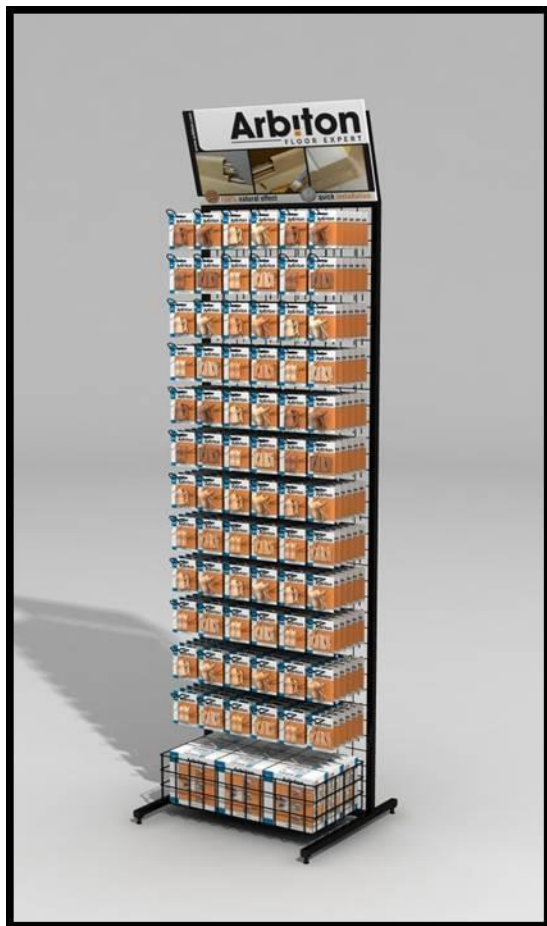

Голям щанд – размер 124/65см
за 16 цвята (макс. 40 бр. /1 цвят)

Малък щанд – размер 60/65см
за 8 цвята (макс. 40 бр. /1 цвят)

Щанд за аксесоари – размер 59/45см
Опковка - блистер 2бр.

Мостри LM60 20cm

Мостри LMX 20cm