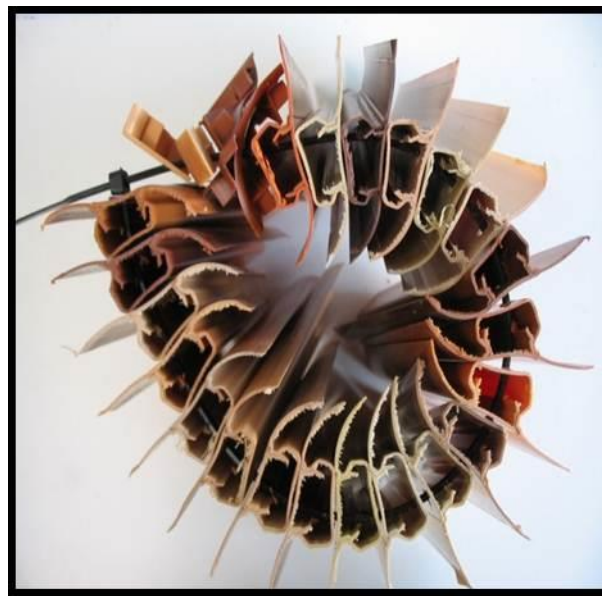

Голям щанд – размер 124/65см
за 16 цвята (макс. 40 бр. /1 цвят)

Малък щанд – размер 60/65см
за 8 цвята (макс. 40 бр. /1 цвят)

Щанд за аксесоари – размер 59/45см
Опковка - блистер 2бр.

Мостри LM60 20cm

Мостри LMX 20cm