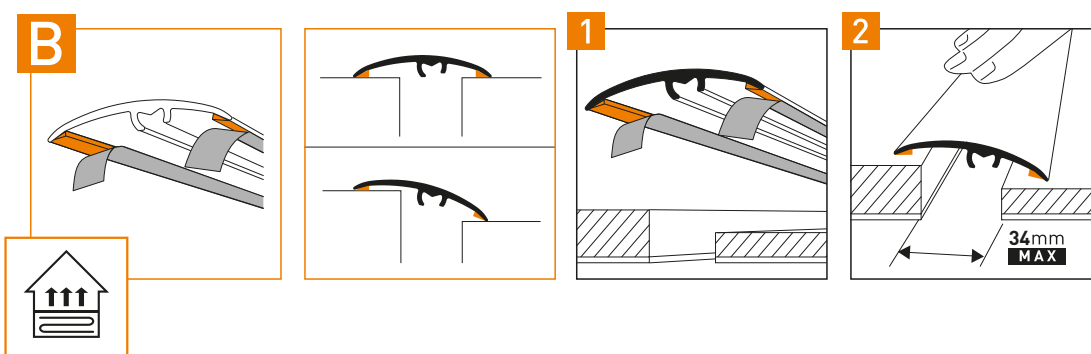

3 in 1

- DILATATION
- LEVELLING
- FINISHING

UNIVERSAL DUO FIX

uniwersalne (kotek lub klej)
(CS1)

DILATATION/LEVELLING

CS37

UNIVERSAL DUO FIX

uniwersalne (kotek lub klej)
(CS1)