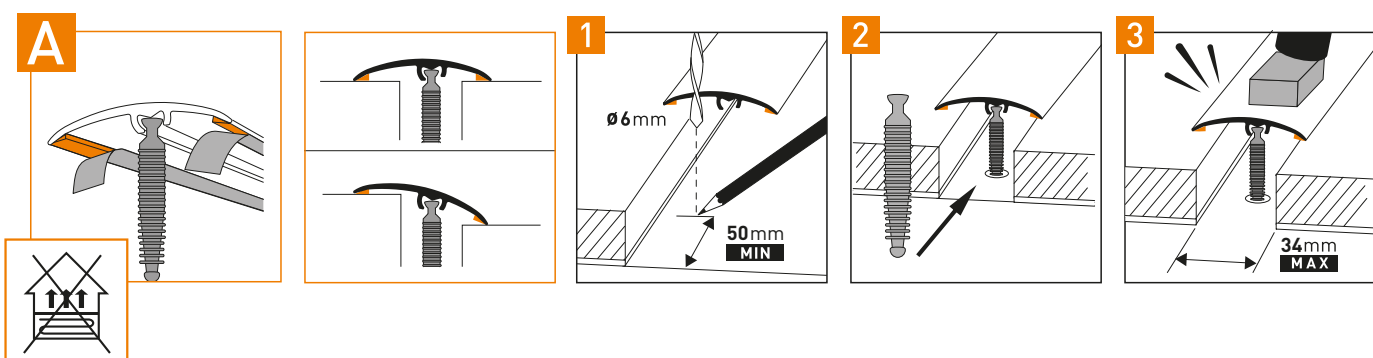

3 in 1

- DILATATION
- LEVELLING
- FINISHING

UNIVERSAL DUO FIX

uniwersalne (kotek lub klej)
(CS1)

DILATATION/LEVELLING

CS37

UNIVERSAL DUO FIX

uniwersalne (kotek lub klej)
(CS1)